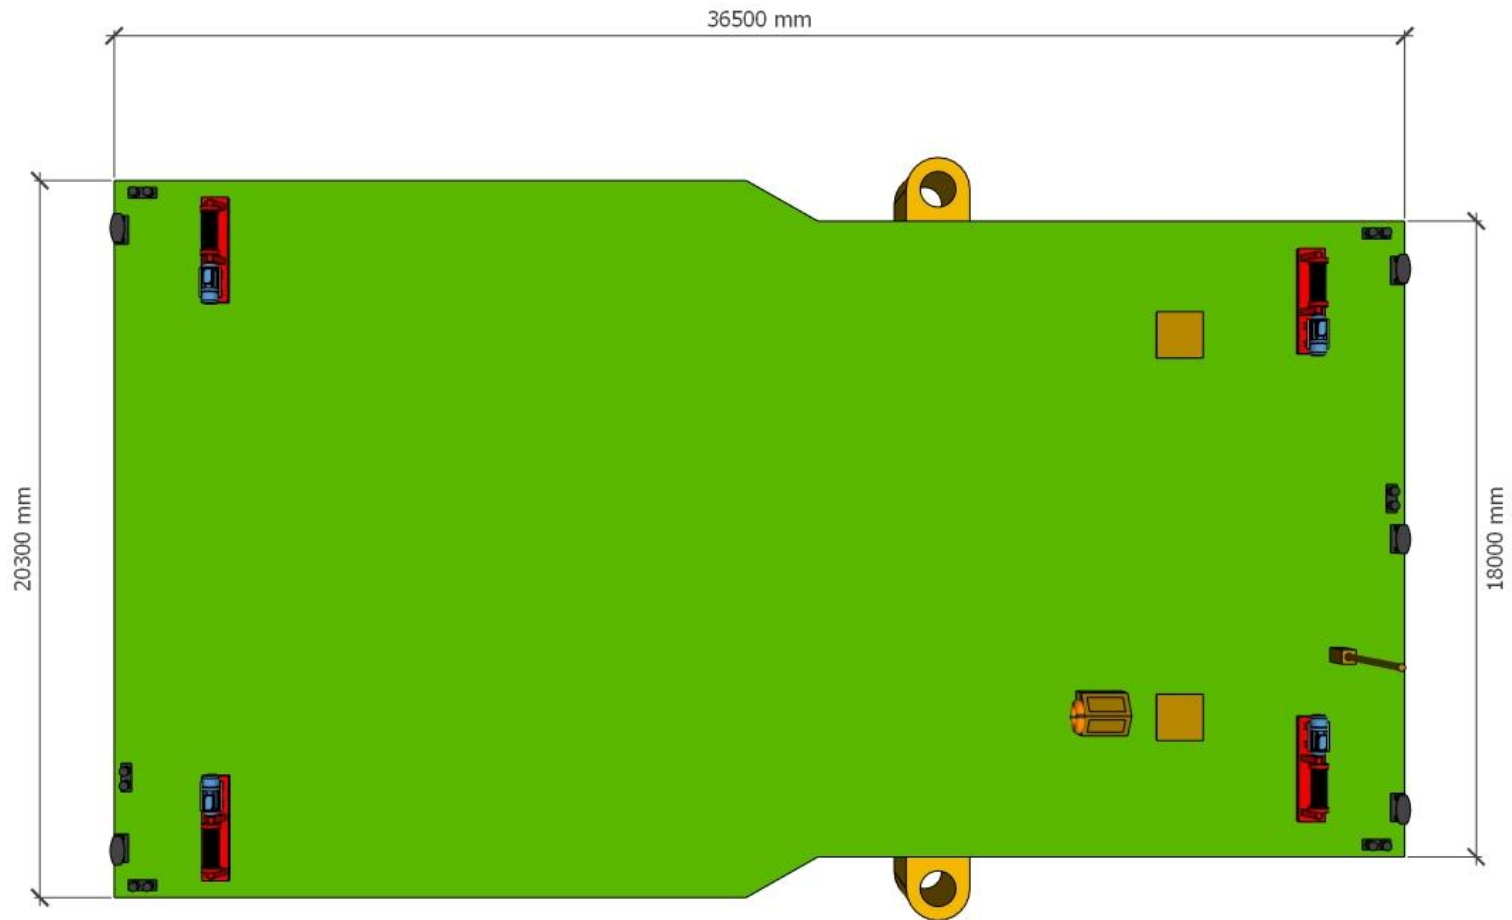

Maritex - Rental

UTLEIE AV LEKTER OG MASKINER

Kontaktinformasjon:

Maritex-Rental AS
Brautvegen 493
4343 Orre
Rogaland, Norge

Kontaktperson utleie:

Arnstein Johnsen
TLF: +47 911 85 444
aj@maritex-group.no
www.maritex-group.no