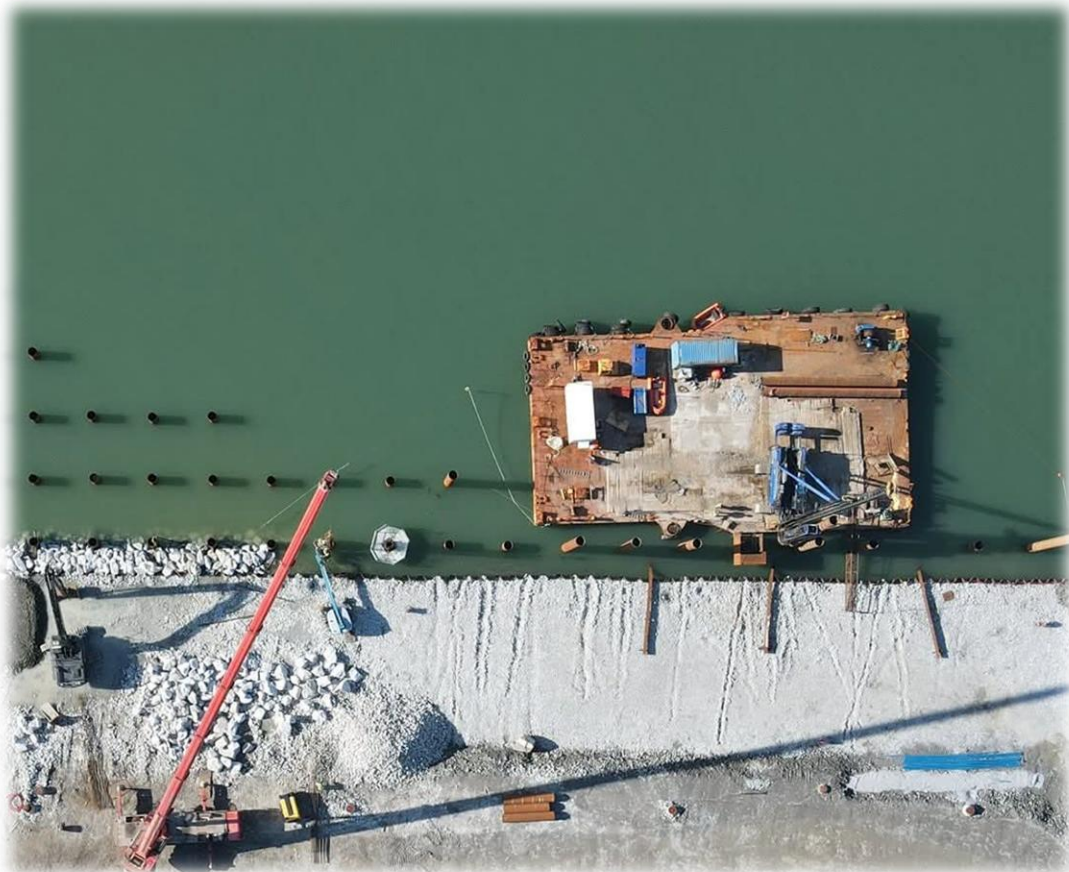

Maritex - Rental
UTLEIE AV LEKTER OG MASKINER

FRØY

Informasjon:

- | | |
|----------------|-----------------------|
| ○ Havn: | Stavanger, Norge |
| ○ Type: | Flattopp/spudslekter |
| ○ Dimensjoner: | L:36,50 B:20,30 H:2,8 |
| ○ GRT | 440 |
| ○ DWT | 1130 |

Utstyr:

- | | |
|-------------------|------------------------------------|
| ○ Spuds: | 2 stk x 1077mm x 26m (krever rigg) |
| ○ Forhalingsvinsj | 4 stk |

Kontaktinformasjon:
Maritex-Rental AS
Brautvegen 493
4343 Orre
Rogaland, Norge