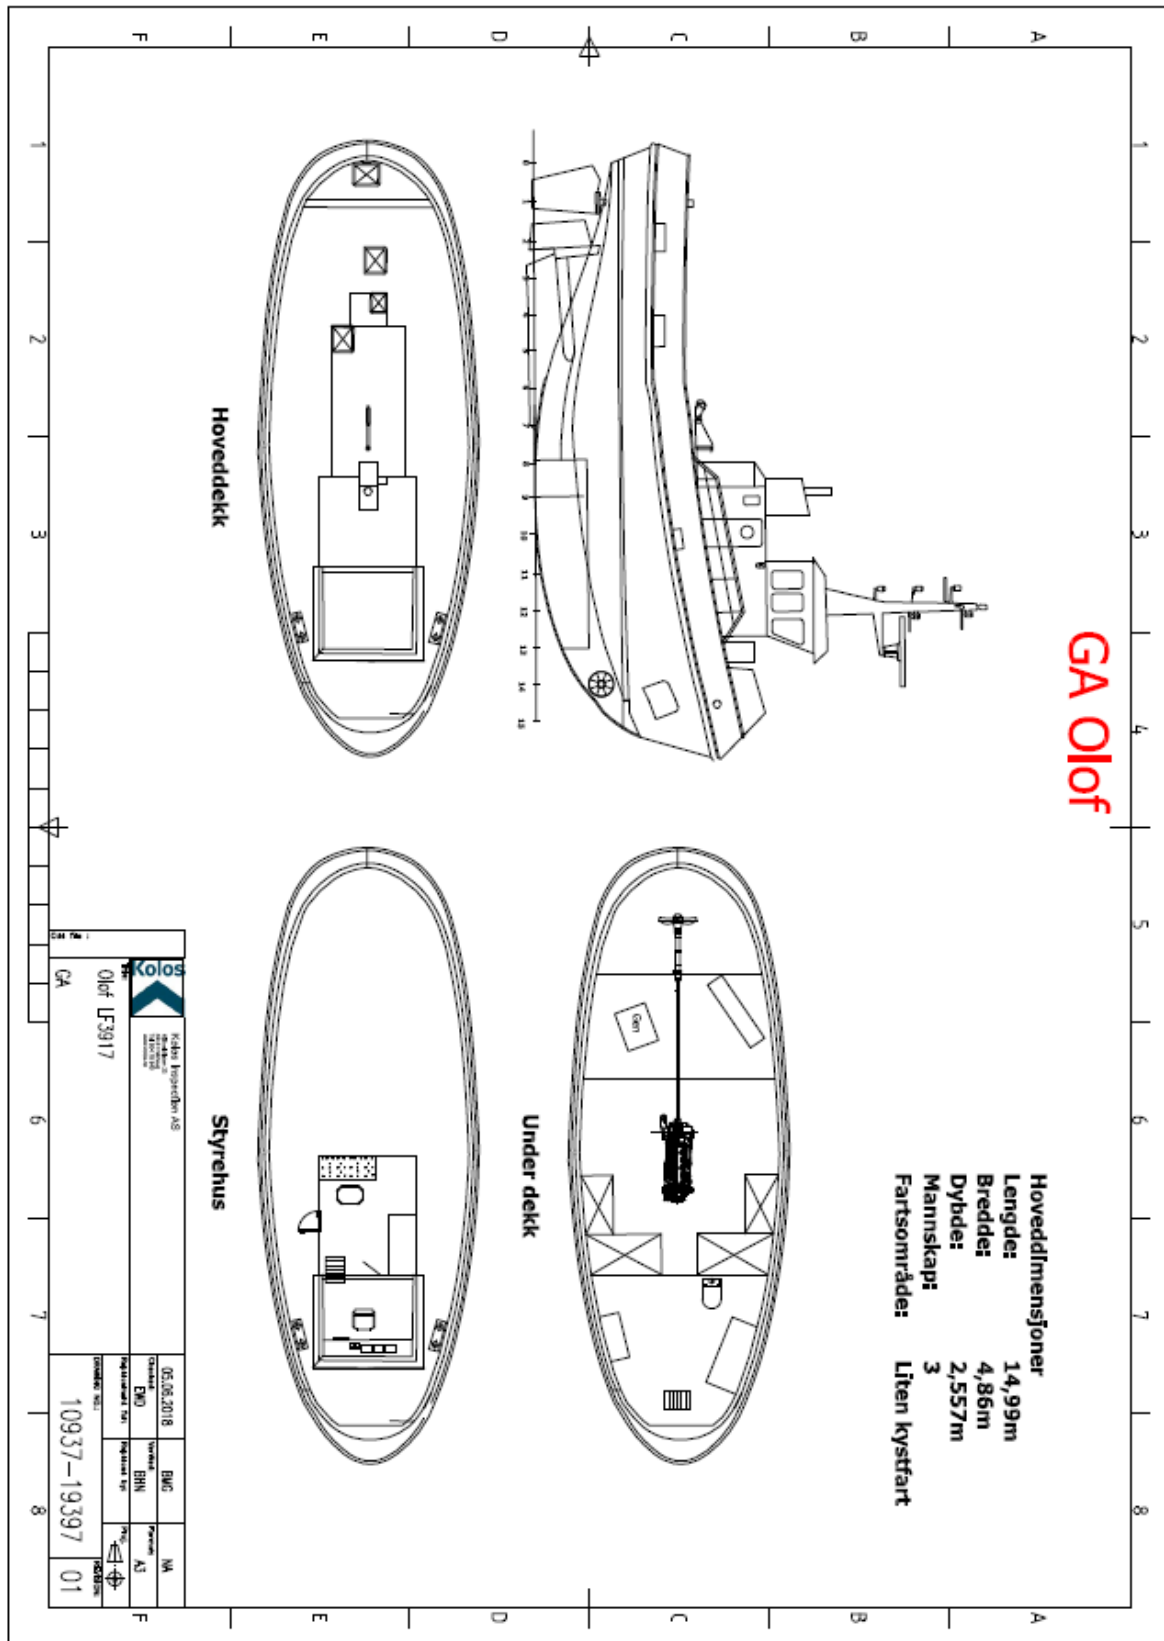

Maritex - Rental

UTLEIE AV LEKTER OG MASKINER

Kontaktinformasjon:
Maritex-Rental AS
Brautvegen 493
4343 Orre
Rogaland, Norge

Kontaktperson utleie:
Arnstein Johnsen
TLF: +47 911 85 444
aj@maritex-group.no
www.maritex-group.no