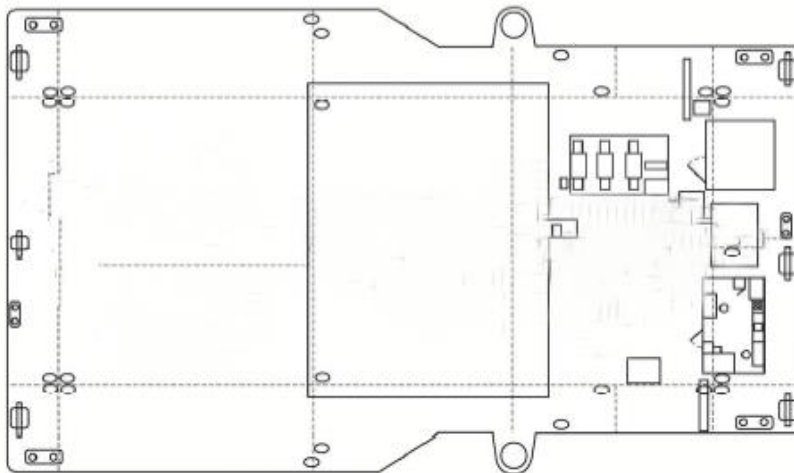

Maritex - Rental

UTLEIE AV LEKTER OG MASKINER

Kontaktinformasjon:
Maritex-Rental AS
Brautvegen 493
4343 Orre
Rogaland, Norge

Kontaktperson utleie:
Arnstein Johnsen
TLF: +47 911 85 444
aj@maritex-group.no
www.maritex-group.no