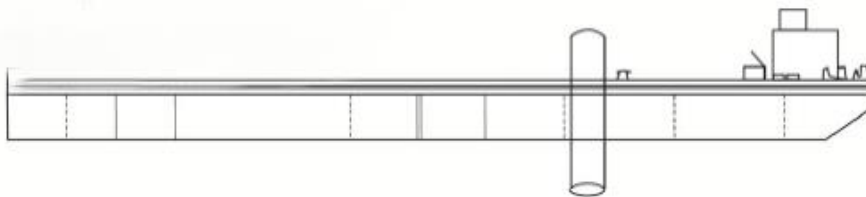

Maritex - Rental

UTLEIE AV LEKTER OG MASKINER

Kontaktinformasjon:
Maritex-Rental AS
Brautvegen 493
4343 Orre
Rogaland, Norge

Kontaktperson utleie:
Arnstein Johnsen
TLF: +47 911 85 444
aj@maritex-group.no
www.maritex-group.no